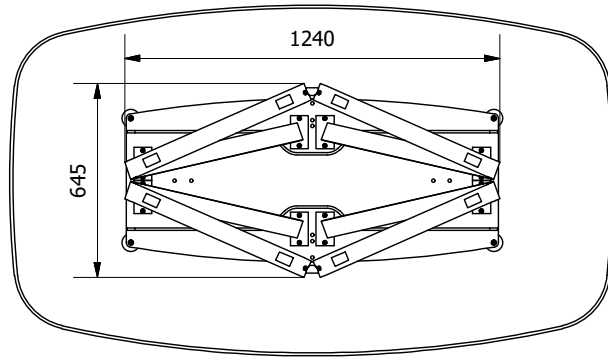

MODELLO: DELTA FISSO BOTTE

N.DIS.: T202_711

DISEGNATORE:ALESSANDRONI S.

ARTICOLO: 53.25 - 53.26

DATA:09/12/2020

APPROVATO UFF.TECNICO

COD.ART.	L (lunghezza piano)	P (profondità piano)
53.25	2000	1160
53.26	2500	1200