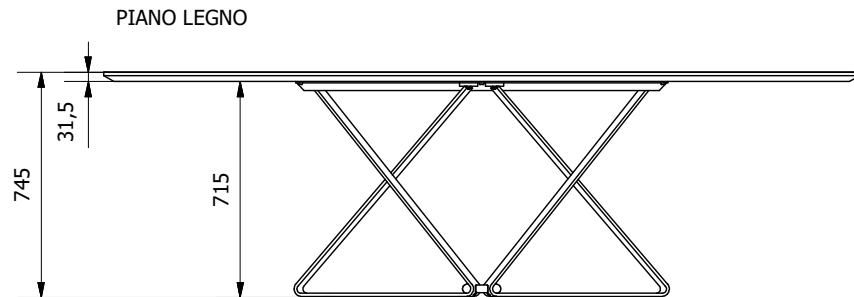

MODELLO: DELTA FISSO BOTTE

N.DIS.: T202_711

DISEGNATORE:ALESSANDRONI S.

ARTICOLO: 53.25 - 53.26

DATA:09/12/2020

APPROVATO UFF.TECNICO

COD.ART.	L (lunghezza piano)	P (profondità piano)
53.25	2000	1160
53.26	2500	1200