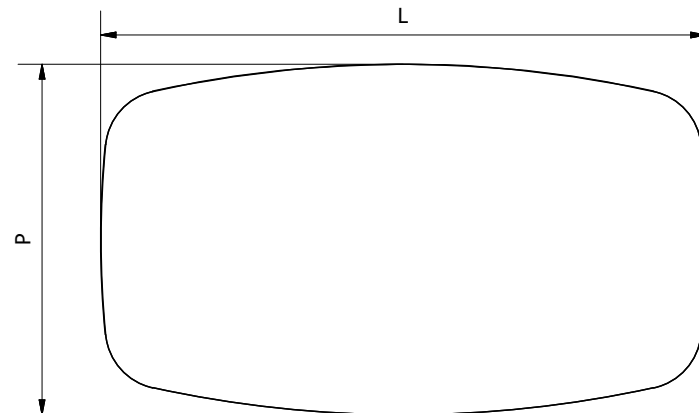

MODELLO: DELTA FISSO BOTTE

N.DIS.: T202_711

DISEGNATORE:ALESSANDRONI S.

ARTICOLO: 53.25 - 53.26

DATA:09/12/2020

APPROVATO UFF.TECNICO

COD.ART.	L (lunghezza piano)	P (profondità piano)
53.25	2000	1160
53.26	2500	1200