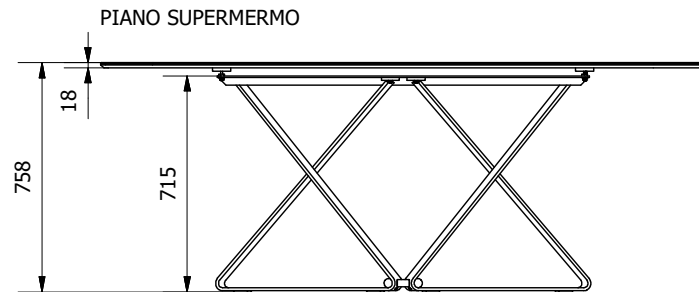

MODELLO: DELTA FISSO BOTTE

N.DIS.: T202_711

DISEGNATORE:ALESSANDRONI S.

ARTICOLO: 53.25 - 53.26

DATA:09/12/2020

APPROVATO UFF.TECNICO

COD.ART.	L (lunghezza piano)	P (profondità piano)
53.25	2000	1160
53.26	2500	1200