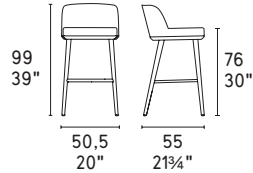

Foyer

design by
Edi & Paolo Ciani

MTO
PROGRAM

NOTA Per le combinazioni disponibili consultare il listino prezzi · **NOTE** Please check all available combinations in the price list.