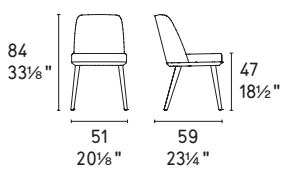

Foyer

design by
Edi & Paolo Ciani

MTO
PROGRAM

NOTA Per le combinazioni disponibili consultare il listino prezzi · **NOTE** Please check all available combinations in the price list.