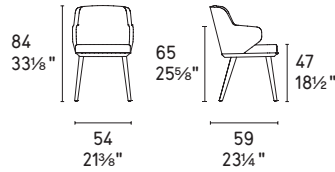

Foyer

design by
Edi & Paolo Ciani

MTO
PROGRAM

NOTA Per le combinazioni disponibili consultare il listino prezzi · **NOTE** Please check all available combinations in the price list.