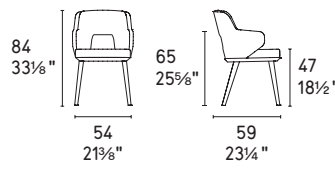

Foyer

design by
Edi & Paolo Ciani

MTO
PROGRAM

NOTA Per le combinazioni disponibili consultare il listino prezzi · **NOTE** Please check all available combinations in the price list.