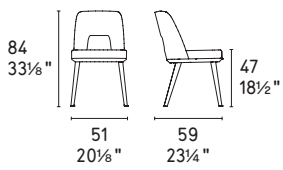

Foyer

design by
Edi & Paolo Ciani

MTO
PROGRAM

NOTA Per le combinazioni disponibili consultare il listino prezzi · **NOTE** Please check all available combinations in the price list.