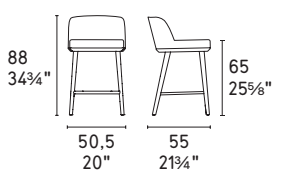

Foyer

design by
Edi & Paolo Ciani

MTO
PROGRAM

NOTA Per le combinazioni disponibili consultare il listino prezzi · **NOTE** Please check all available combinations in the price list.