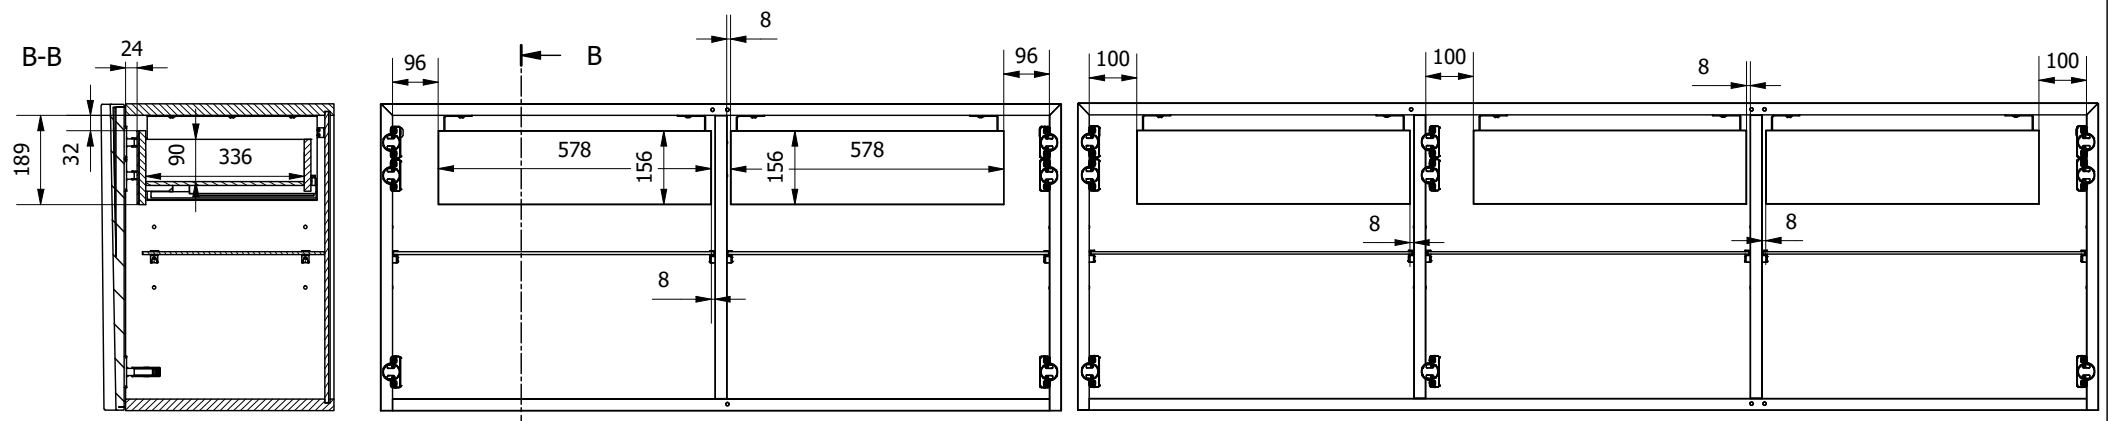

DISEGNATORE: Alessandrini S.

ARTICOLO: 15.90-15.91-15.92-15.93-15.52

DATA: 11/07/2024

APPROVATO UFF. TECNICO

BONTEMPI
CASA

MISURE VANI INTERNI -
VARIANTI NELLE 3
POSIZIONI POSSIBILI DEL
RIPIANO

15.52

INGOMBRI INTERNI CASSETTO