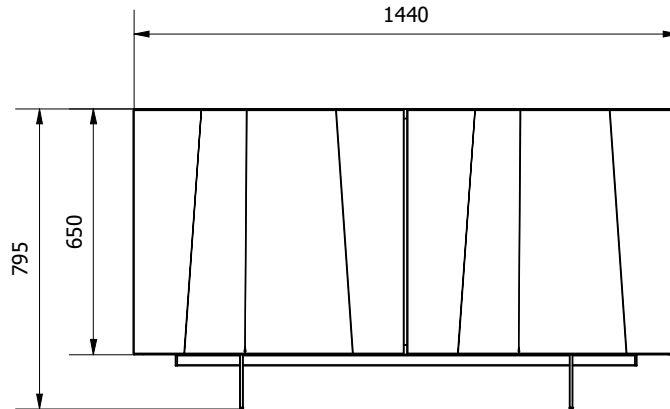

MODELLO: KUNTA

N.DIS.: C370_300

DISEGNATORE: Alessandroni S.

BONTEMPI
CASA

ARTICOLO: 15.90-15.91-15.92-15.93-15.52

DATA: 11/07/2024

APPROVATO UFF. TECNICO

15.92