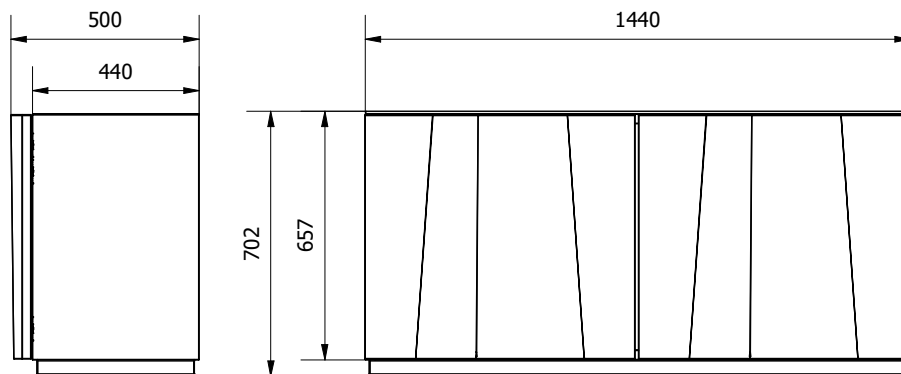

MODELLO: KUNTA

N.DIS.: C370_300

DISEGNATORE: Alessandroni S.

BONTEMPI
CASA

ARTICOLO: 15.90-15.91-15.92-15.93-15.52

DATA: 11/07/2024

APPROVATO UFF. TECNICO

15.90

15.91

15.90 + 15.46TOP

15.91 + 15.47TOP

MODELLO: KUNTA

N.DIS.: C370_300

DISEGNATORE: Alessandroni S.

BONTEMPI
CASA

ARTICOLO: 15.90-15.91-15.92-15.93-15.52

DATA: 11/07/2024

APPROVATO UFF. TECNICO

15.92

15.93

15.92 + 15.46TOP

15.93 + 15.47TOP

MODELLO: KUNTA

N.DIS.: C370_300

DISEGNATORE: Alessandrini S.

ARTICOLO: 15.90-15.91-15.92-15.93-15.52

DATA: 11/07/2024

APPROVATO UFF. TECNICO

BONTEMPI
CASA

MISURE VANI INTERNI -
VARIANTI NELLE 3
POSIZIONI POSSIBILI DEL
RIPIANO

15.52

INGOMBRI INTERNI CASSETTO