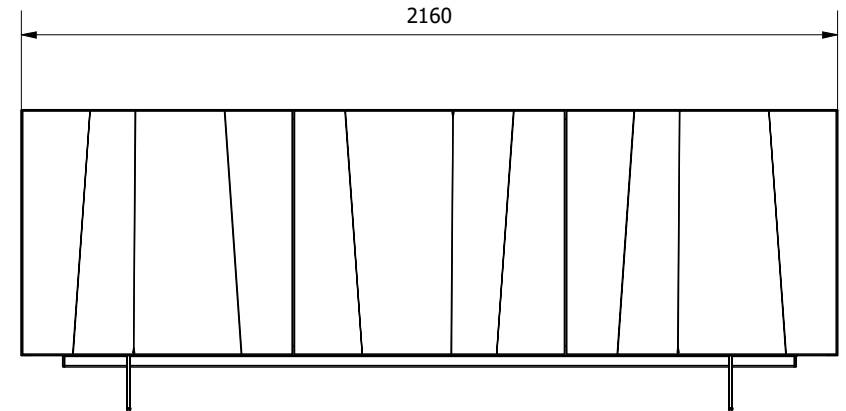

MODELLO: KUNTA

N.DIS.: C370_300

DISEGNATORE: Alessandroni S.

BONTEMPI
CASA

ARTICOLO: 15.90-15.91-15.92-15.93-15.52

DATA: 11/07/2024

APPROVATO UFF. TECNICO

15.92

15.93

15.92 + 15.46TOP

15.93 + 15.47TOP