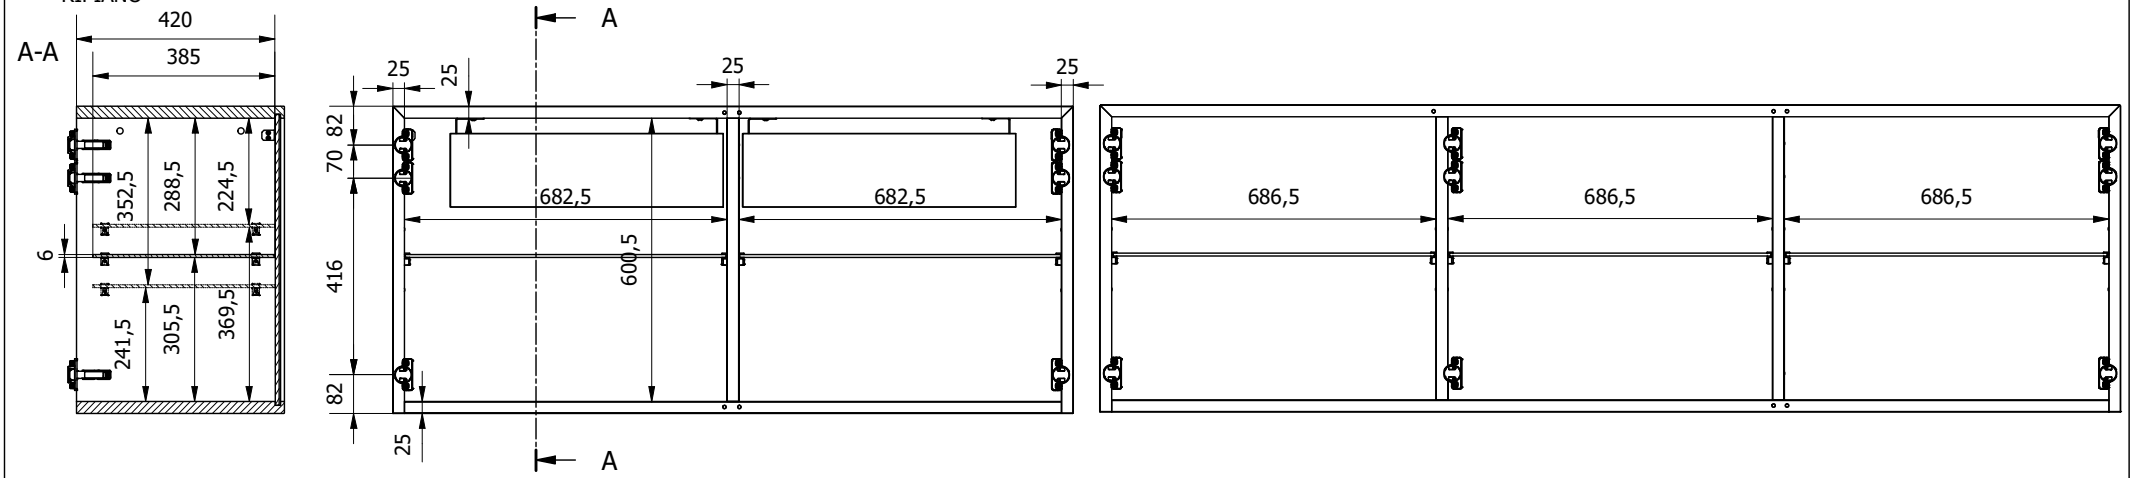

DISEGNATORE: Alessandrini S.

ARTICOLO: 15.90-15.91-15.92-15.93-15.52

DATA: 11/07/2024

APPROVATO UFF. TECNICO

BONTEMPI
CASA

MISURE VANI INTERNI -
VARIANTI NELLE 3
POSIZIONI POSSIBILI DEL
RIPIANO

15.52

INGOMBRI INTERNI CASSETTO