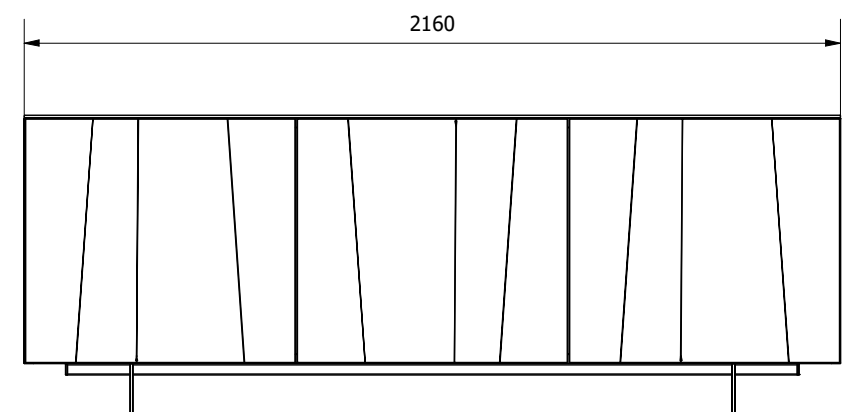

15.93 + 15.47TOP