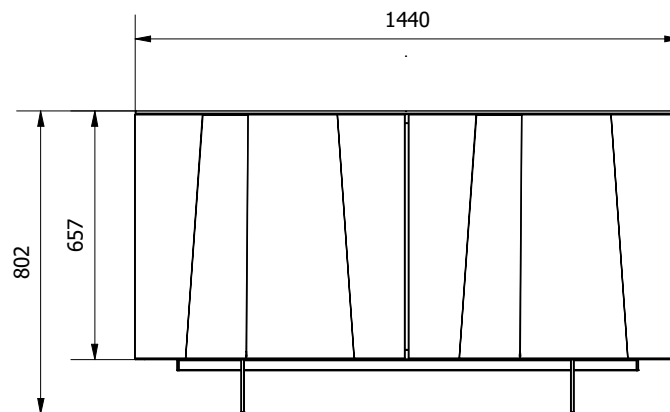

15.92 + 15.46TOP