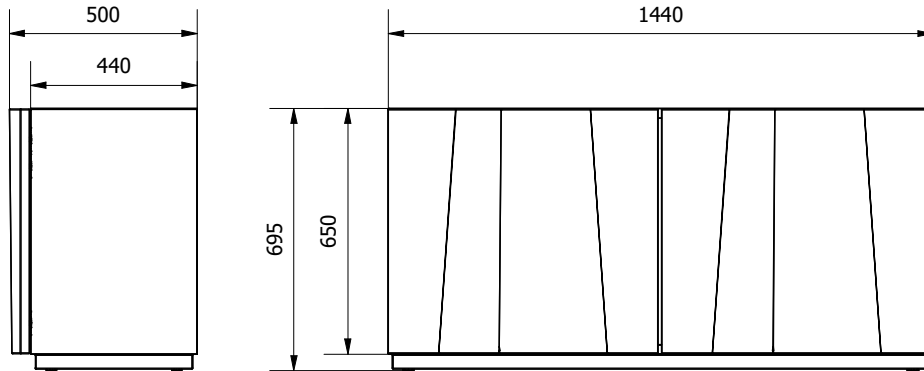

MODELLO: KUNTA

N.DIS.: C370_300

DISEGNATORE: Alessandroni S.

BONTEMPI
CASA

ARTICOLO: 15.90-15.91-15.92-15.93-15.52

DATA: 11/07/2024

APPROVATO UFF. TECNICO

15.90

15.91

15.90 + 15.46TOP

15.91 + 15.47TOP

MODELLO: KUNTA

N.DIS.: C370_300

DISEGNATORE: Alessandroni S.

BONTEMPI
CASA

ARTICOLO: 15.90-15.91-15.92-15.93-15.52

DATA: 11/07/2024

APPROVATO UFF. TECNICO

15.92

15.93

15.92 + 15.46TOP

15.93 + 15.47TOP

MODELLO: KUNTA

N.DIS.: C370_300

DISEGNATORE: Alessandrini S.

ARTICOLO: 15.90-15.91-15.92-15.93-15.52

DATA: 11/07/2024

APPROVATO UFF. TECNICO

BONTEMPI
CASA

MISURE VANI INTERNI -
VARIANTI NELLE 3
POSIZIONI POSSIBILI DEL
RIPIANO

15.52

INGOMBRI INTERNI CASSETTO