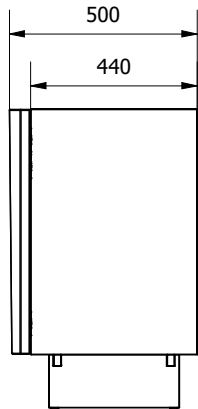

MODELLO: KUNTA

N.DIS.: C370_300

DISEGNATORE: Alessandroni S.

BONTEMPI
CASA

ARTICOLO: 15.90-15.91-15.92-15.93-15.52

DATA: 11/07/2024

APPROVATO UFF. TECNICO

15.92