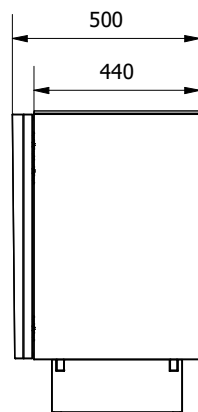

DATA: 11/07/2024

APPROVATO UFF. TECNICO

15.92

15.93

15.92 + 15.46TOP

15.93 + 15.47TOP

MODELLO: KUNTA

N.DIS.: C370_300

DISEGNATORE: Alessandrini S.

ARTICOLO: 15.90-15.91-15.92-15.93-15.52

DATA: 11/07/2024

APPROVATO UFF. TECNICO

BONTEMPI
CASA

MISURE VANI INTERNI -
VARIANTI NELLE 3
POSIZIONI POSSIBILI DEL
RIPIANO

15.52

INGOMBRI INTERNI CASSETTO