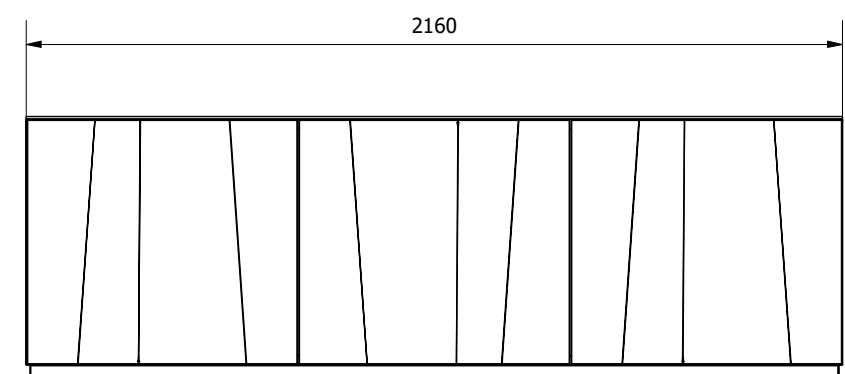

MODELLO: KUNTA

N.DIS.: C370_300

DISEGNATORE: Alessandroni S.

BONTEMPI
CASA

ARTICOLO: 15.90-15.91-15.92-15.93-15.52

DATA: 11/07/2024

APPROVATO UFF. TECNICO

15.90

15.91

15.90 + 15.46TOP

15.91 + 15.47TOP

MODELLO: KUNTA

N.DIS.: C370_300

DISEGNATORE: Alessandroni S.

BONTEMPI
CASA

ARTICOLO: 15.90-15.91-15.92-15.93-15.52

DATA: 11/07/2024

APPROVATO UFF. TECNICO

15.92

15.93

15.92 + 15.46TOP

15.93 + 15.47TOP

MODELLO: KUNTA

N.DIS.: C370_300

DISEGNATORE: Alessandrini S.

ARTICOLO: 15.90-15.91-15.92-15.93-15.52

DATA: 11/07/2024

APPROVATO UFF. TECNICO

BONTEMPI
CASA

MISURE VANI INTERNI -
VARIANTI NELLE 3
POSIZIONI POSSIBILI DEL
RIPIANO

15.52

INGOMBRI INTERNI CASSETTO