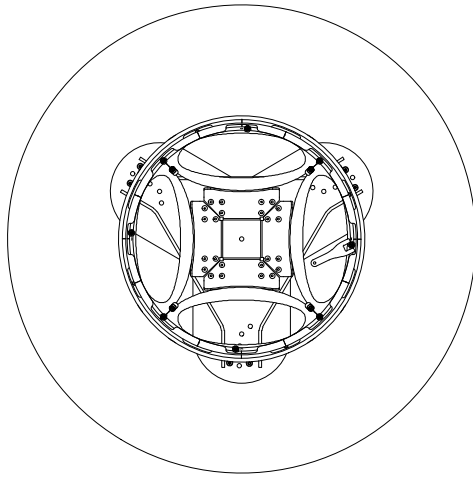

MODELLO: LOUIS TONDO

N.DIS.: T215_306

DISEGNATORE:ALESSANDRONI S.

ARTICOLO: 53.62 / 53.63

DATA:24/10/2022

APPROVATO UFF.TECNICO

BONTEMPI
CASA

PIANO CRISTALLO

PIANO LEGNO

PIANO SUPERMARMO

TIPO PIANO	CODICE TAVOLO	∅ (diametro piano)
CRISTALLO	53.62	130
CRISTALLO	53.63	150
SUPERMARMO	53.63	150
LEGNO	53.63	150