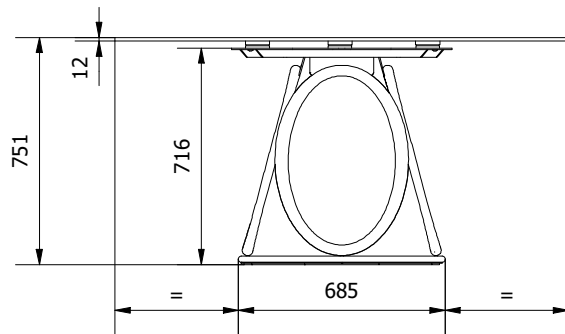

MODELLO: LOUIS TONDO

N.DIS.: T215_306

DISEGNATORE:ALESSANDRONI S.

ARTICOLO: 53.62 / 53.63

DATA:24/10/2022

APPROVATO UFF.TECNICO

BONTEMPI
CASA

PIANO CRISTALLO

PIANO LEGNO

PIANO SUPERMARMO

TIPO PIANO	CODICE TAVOLO	∅ (diametro piano)
CRISTALLO	53.62	130
CRISTALLO	53.63	150
SUPERMARMO	53.63	150
LEGNO	53.63	150