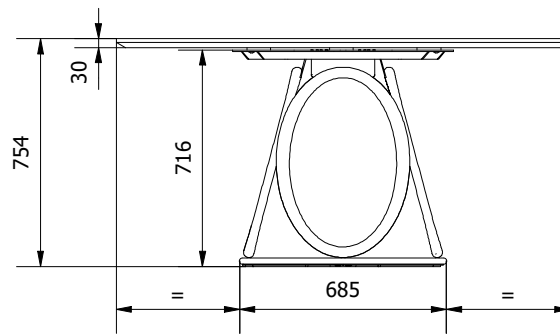

MODELLO: LOUIS TONDO

N.DIS.: T215_306

DISEGNATORE:ALESSANDRONI S.

ARTICOLO: 53.62 / 53.63

DATA:24/10/2022

APPROVATO UFF.TECNICO

BONTEMPI
CASA

PIANO CRISTALLO

PIANO LEGNO

PIANO SUPERMARMO

TIPO PIANO	CODICE TAVOLO	∅ (diametro piano)
CRISTALLO	53.62	130
CRISTALLO	53.63	150
SUPERMARMO	53.63	150
LEGNO	53.63	150