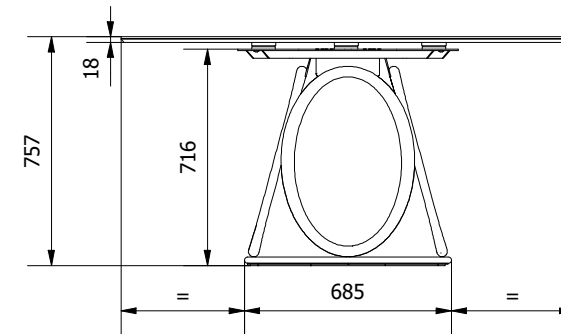

MODELLO: LOUIS TONDO

N.DIS.: T215_306

DISEGNATORE:ALESSANDRONI S.

ARTICOLO: 53.62 / 53.63

DATA:24/10/2022

APPROVATO UFF.TECNICO

BONTEMPI
CASA

PIANO CRISTALLO

PIANO LEGNO

PIANO SUPERMARMO

TIPO PIANO	CODICE TAVOLO	∅ (diametro piano)
CRISTALLO	53.62	130
CRISTALLO	53.63	150
SUPERMARMO	53.63	150
LEGNO	53.63	150