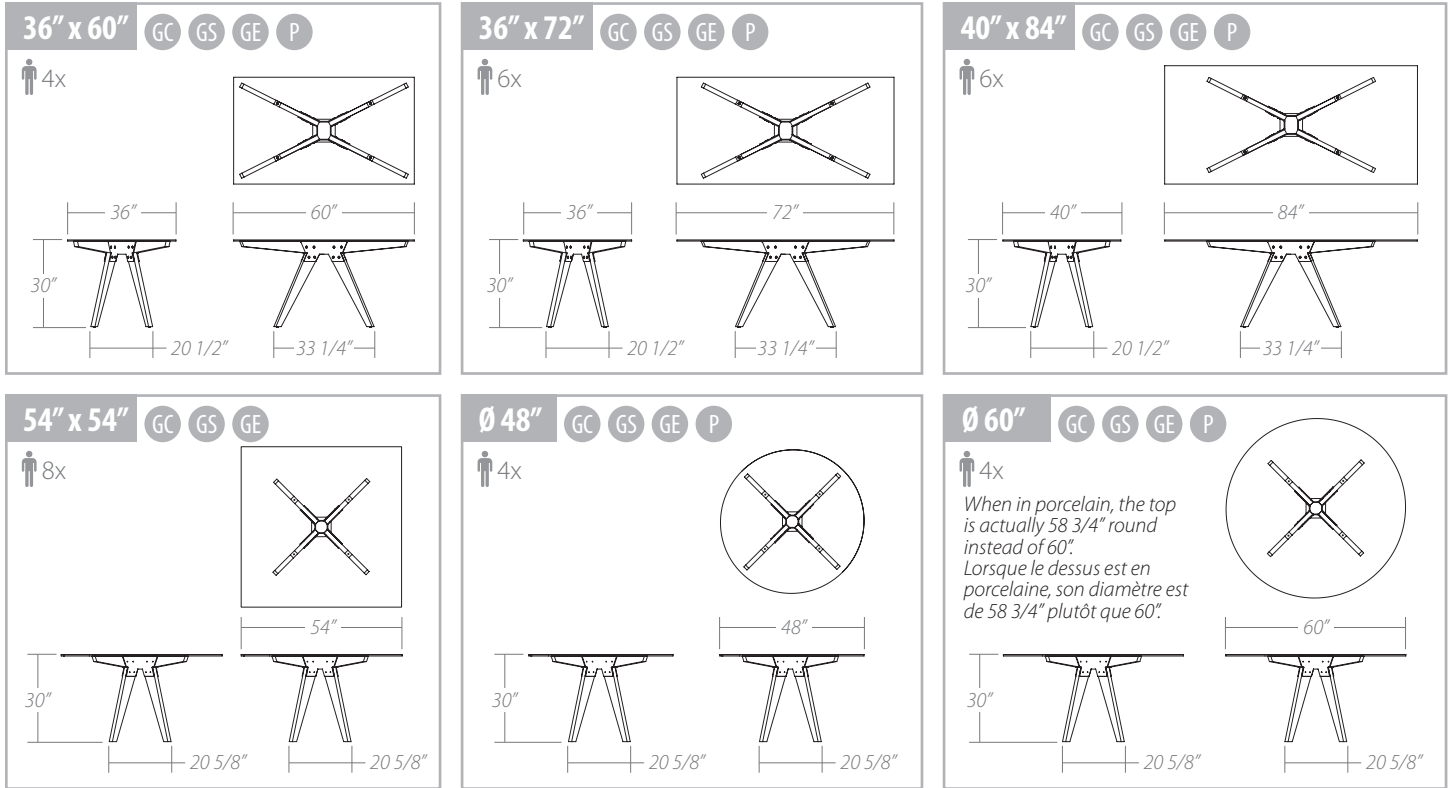

SOUL

TABLE

SOUL TABLE

Available sizes/ Dimensions disponibles:

Features/ Spécifications:

<p>Sizes:</p> <ul style="list-style-type: none"> • 6 available sizes of table bases and tops: <ul style="list-style-type: none"> - 36" x 60" - 36" x 72" - 40" x 84" - 54" x 54" - 48" round - 60" round <p>Table base:</p> <ul style="list-style-type: none"> • Table base is a combination of metal and solid wood (oak or birch). • Available in all powder coated finishes. • Available in Brushed Steel. • The oak is brushed to enhance the look and feel of the grain. • The oak and birch are available in a variety of water-based UV-cured finishes. • Solid wood legs (1 1/2" thick). <p>Table top:</p> <ul style="list-style-type: none"> • Starphire tempered glass top with a flat polished edge (12 mm/ 1/2" thick). • Anti-glare and anti-fingerprint etched tempered glass (10 mm thick). • 6 mm round porcelain top laminated on a lacquered MDF board. • 6 mm rectangular porcelain top laminated on a 12 mm thick glass. 	<p>Dimensions:</p> <ul style="list-style-type: none"> • 6 grandeurs de dessus et de bases sont disponibles: <ul style="list-style-type: none"> - 36" x 60" - 36" x 72" - 40" x 84" - 54" x 54" - 48" rond - *60" rond <p>Base de table:</p> <ul style="list-style-type: none"> • La base est une combinaison de métal et de bois massif (chêne ou merisier). • Disponible dans tous les finis de peintures cuites. • Disponible en Brushed Steel. • Le chêne est brossé pour faire ressortir la richesse et le relief du grain. • Le chêne et le merisier sont disponibles dans une vaste sélection de finis à base d'eau, séchés aux rayons ultraviolets. • Pattes de bois massif (1 1/2" d'épaisseur). <p>Dessus de table:</p> <ul style="list-style-type: none"> • Verre trempé Starphire avec un rebord poli plat (12 mm/ 1/2" d'épaisseur). • Verre trempé dépoli anti-reflets et anti-empreintes (10 mm d'épaisseur). • Porcelaine de 6 mm d'épaisseur laminée sur un panneau de MDF laqué lorsque rond et sur un verre de 12 mm d'épaisseur lorsque rectangulaire.
---	--